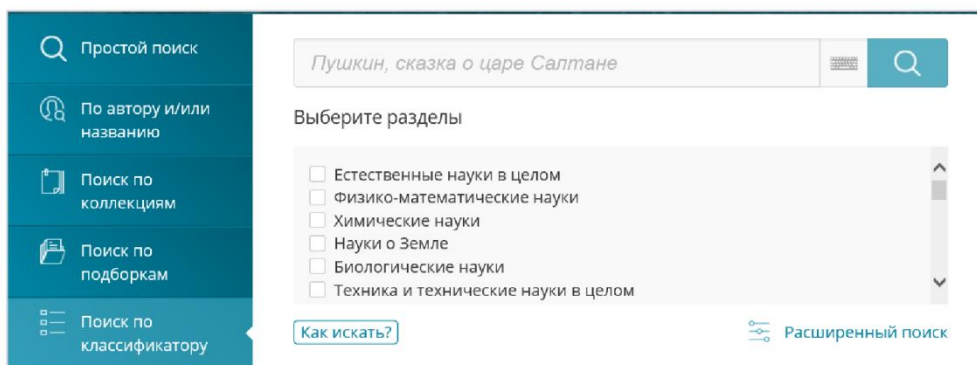

ИНСТРУМЕНТЫ ПОИСКА

- Поиск по библиографическому описанию (автор, название, аннотация, год и место издания, издательство)
- Поиск по полному тексту произведения
- Тематический поиск